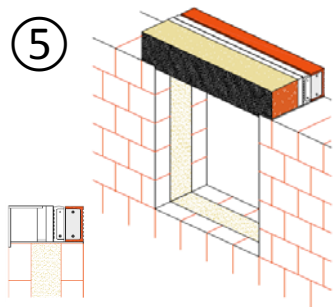

# MONTÁŽNÍ NÁVOD pro zdivo tloušťky 500 mm

### délky 100 až 175 cm

### délky 200 až 350 cm