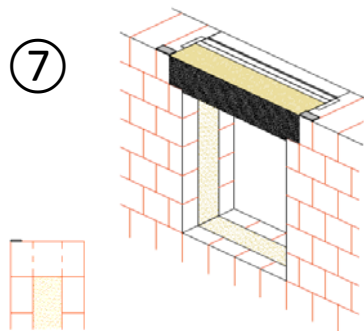

# MONTÁŽNÍ NÁVOD pro zdivo tloušťky 500 mm

### délky 100 až 175 cm

### délky 200 až 350 cm