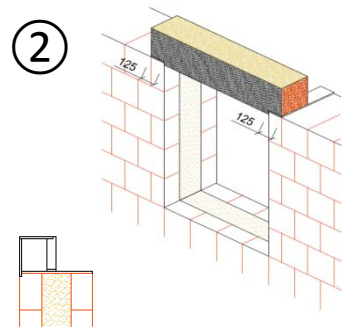

# MONTÁŽNÍ NÁVOD pro zdivo tloušťky 500 mm

### délky 100 až 175 cm

### délky 200 až 350 cm