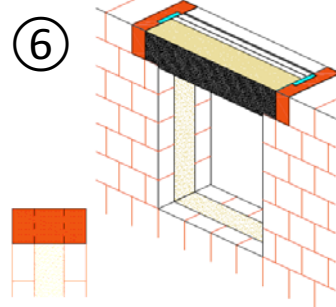

# MONTÁŽNÍ NÁVOD pro zdivo tloušťky 500 mm

### délky 100 až 175 cm

### délky 200 až 350 cm