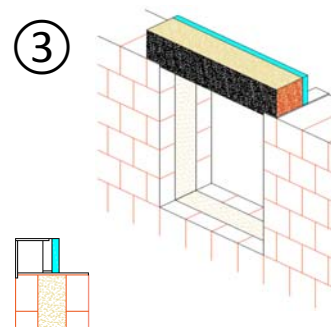

# MONTÁŽNÍ NÁVOD pro zdivo tloušťky 500 mm

### délky 100 až 175 cm

### délky 200 až 350 cm