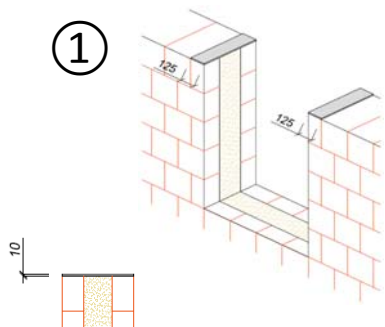

# MONTÁŽNÍ NÁVOD pro zdivo tloušťky 500 mm

### délky 100 až 175 cm

### délky 200 až 350 cm