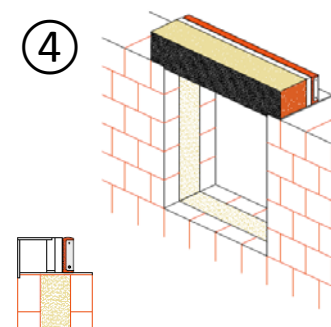

# MONTÁŽNÍ NÁVOD pro zdivo tloušťky 500 mm

### délky 100 až 175 cm

### délky 200 až 350 cm