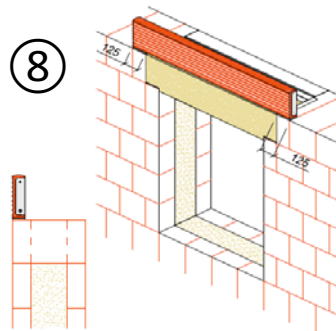

# MONTÁŽNÍ NÁVOD pro zdivo tloušťky 500 mm

### délky 100 až 175 cm

### délky 200 až 350 cm